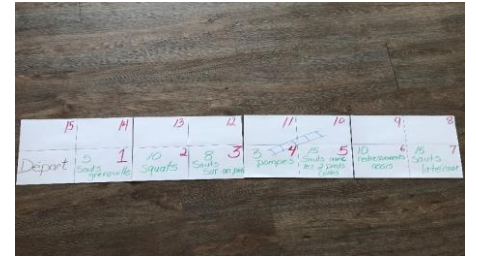

Éducation Physique

LE SERPENT ET ÉCHELLE EN MOUVEMENT (INSPIRATION D'UNE IMAGE FACEBOOK)

<https://www.academiestclement.ca/education-physique-et-a-la-sante/>

* Tu connais le jeu "serpent et échelle". Si tu as ce jeu de société à la maison, utilise cette planche. Tu auras juste besoin d'y ajouter des exercices dans les cases.

* Tu peux aussi en fabriquer un. Tu auras besoin des feuilles blanches. Divise-les en 4 parties. Je t'ai placé une photo en haut à droite.

* Tu peux simplement utiliser la photo fournie à gauche. Cliquer sur le lien pour obtenir une meilleure qualité de l'image.